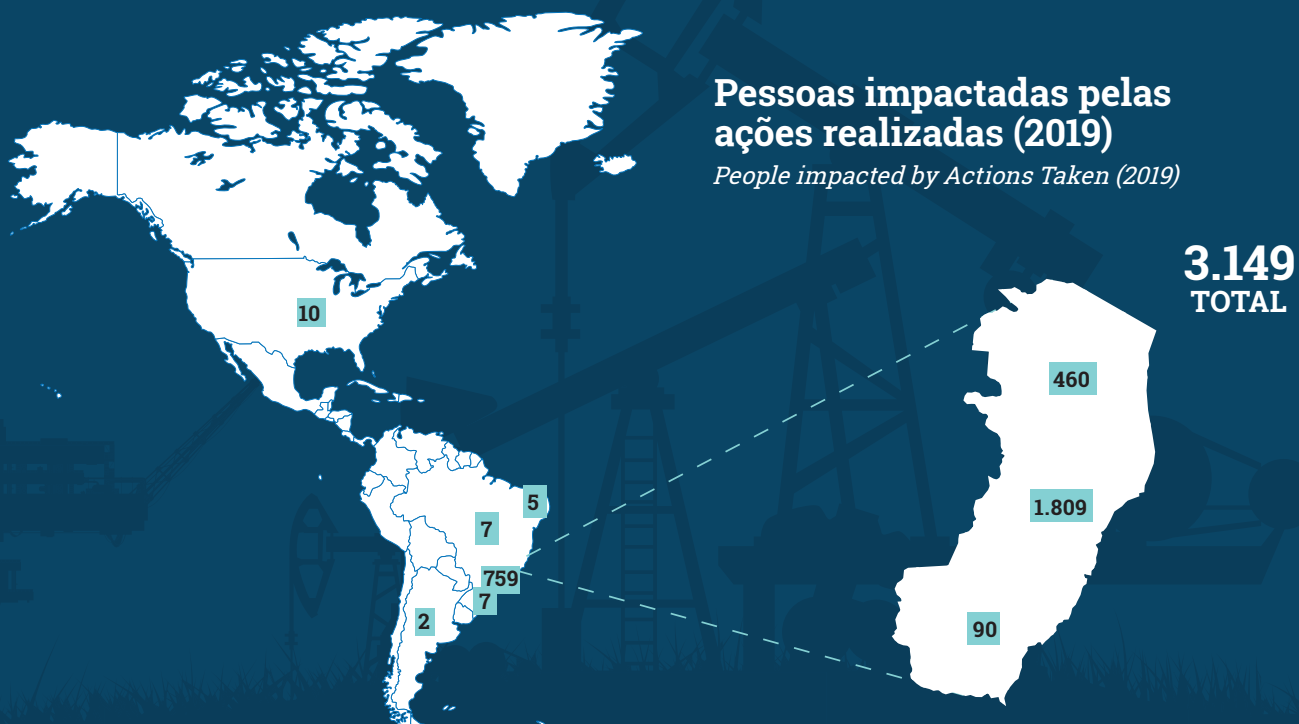

Pessoas impactadas pelas ações realizadas (2019)

People impacted by Actions Taken (2019)