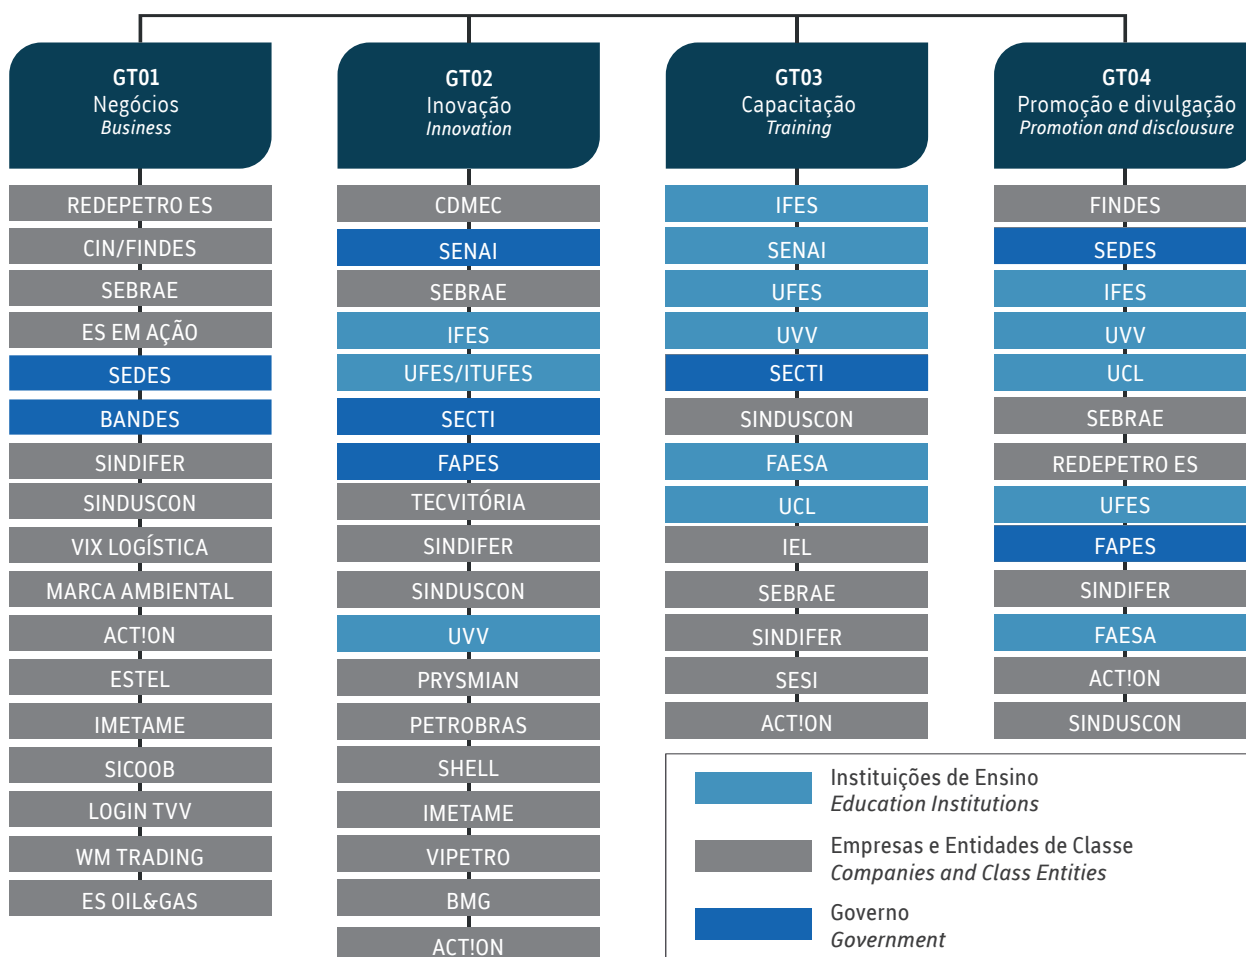

Since 2018, the Forum has opened its scope of action, also dedicated to promoting business, training and dissemination.

Its Governance is exercised by a strategic committee composed of the State Government, Petrobras, Shell, Equinor, Prysmian Group, Sebrae/ES and Findes, whose representatives are its main executives. Its function is to define the inducing strategies of the forum, approve its actions, validate the proposals for allocation of resources and deliberate on relevant issues presented by the Executive Coordination.

Missão | Mission

Tornar o Espírito Santo **competitivo e conhecido** no setor de P&G.

*Make Espírito Santo **competitive and known** in the O&G sector*

Grupos de Trabalho | Working Groups

Para conduzir e direcionar suas ações, o Fórum Capixaba de Petróleo e Gás atua em quatro frentes de trabalho, chamadas Grupos de Trabalho (GT), compostos por 34 organizações diferentes, incluindo empresas, instituições de ensino superior, entidades de classe e representantes do governo, conforme mostrado abaixo:

To conduct and direct its actions, the Forum of Oil and Gas of Espírito Santo operates on four work fronts, called Working Groups (GT), composed of 34 different organizations, including companies, higher education institutions, class entities and representatives of the government, as shown below:

GT01 – Negócios: visa ampliar a efetivação de negócios às empresas capixabas e atrair projetos e investimentos ao Estado do Espírito Santo.

GT02 – Inovação: atua no fomento à inovação, estímulo ao desenvolvimento de projetos e iniciativas inovadoras e captação de recursos por meio de editais e chamadas públicas e privadas.